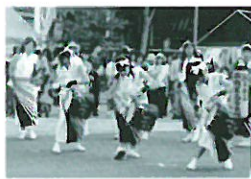

新聞

第1部

日本音楽

吟詠剣詩舞

歓迎ステージ

吹奏楽

平商業高校 郷土芸能保存会
じゃんがら念仏踊り

10:30～ Stage I